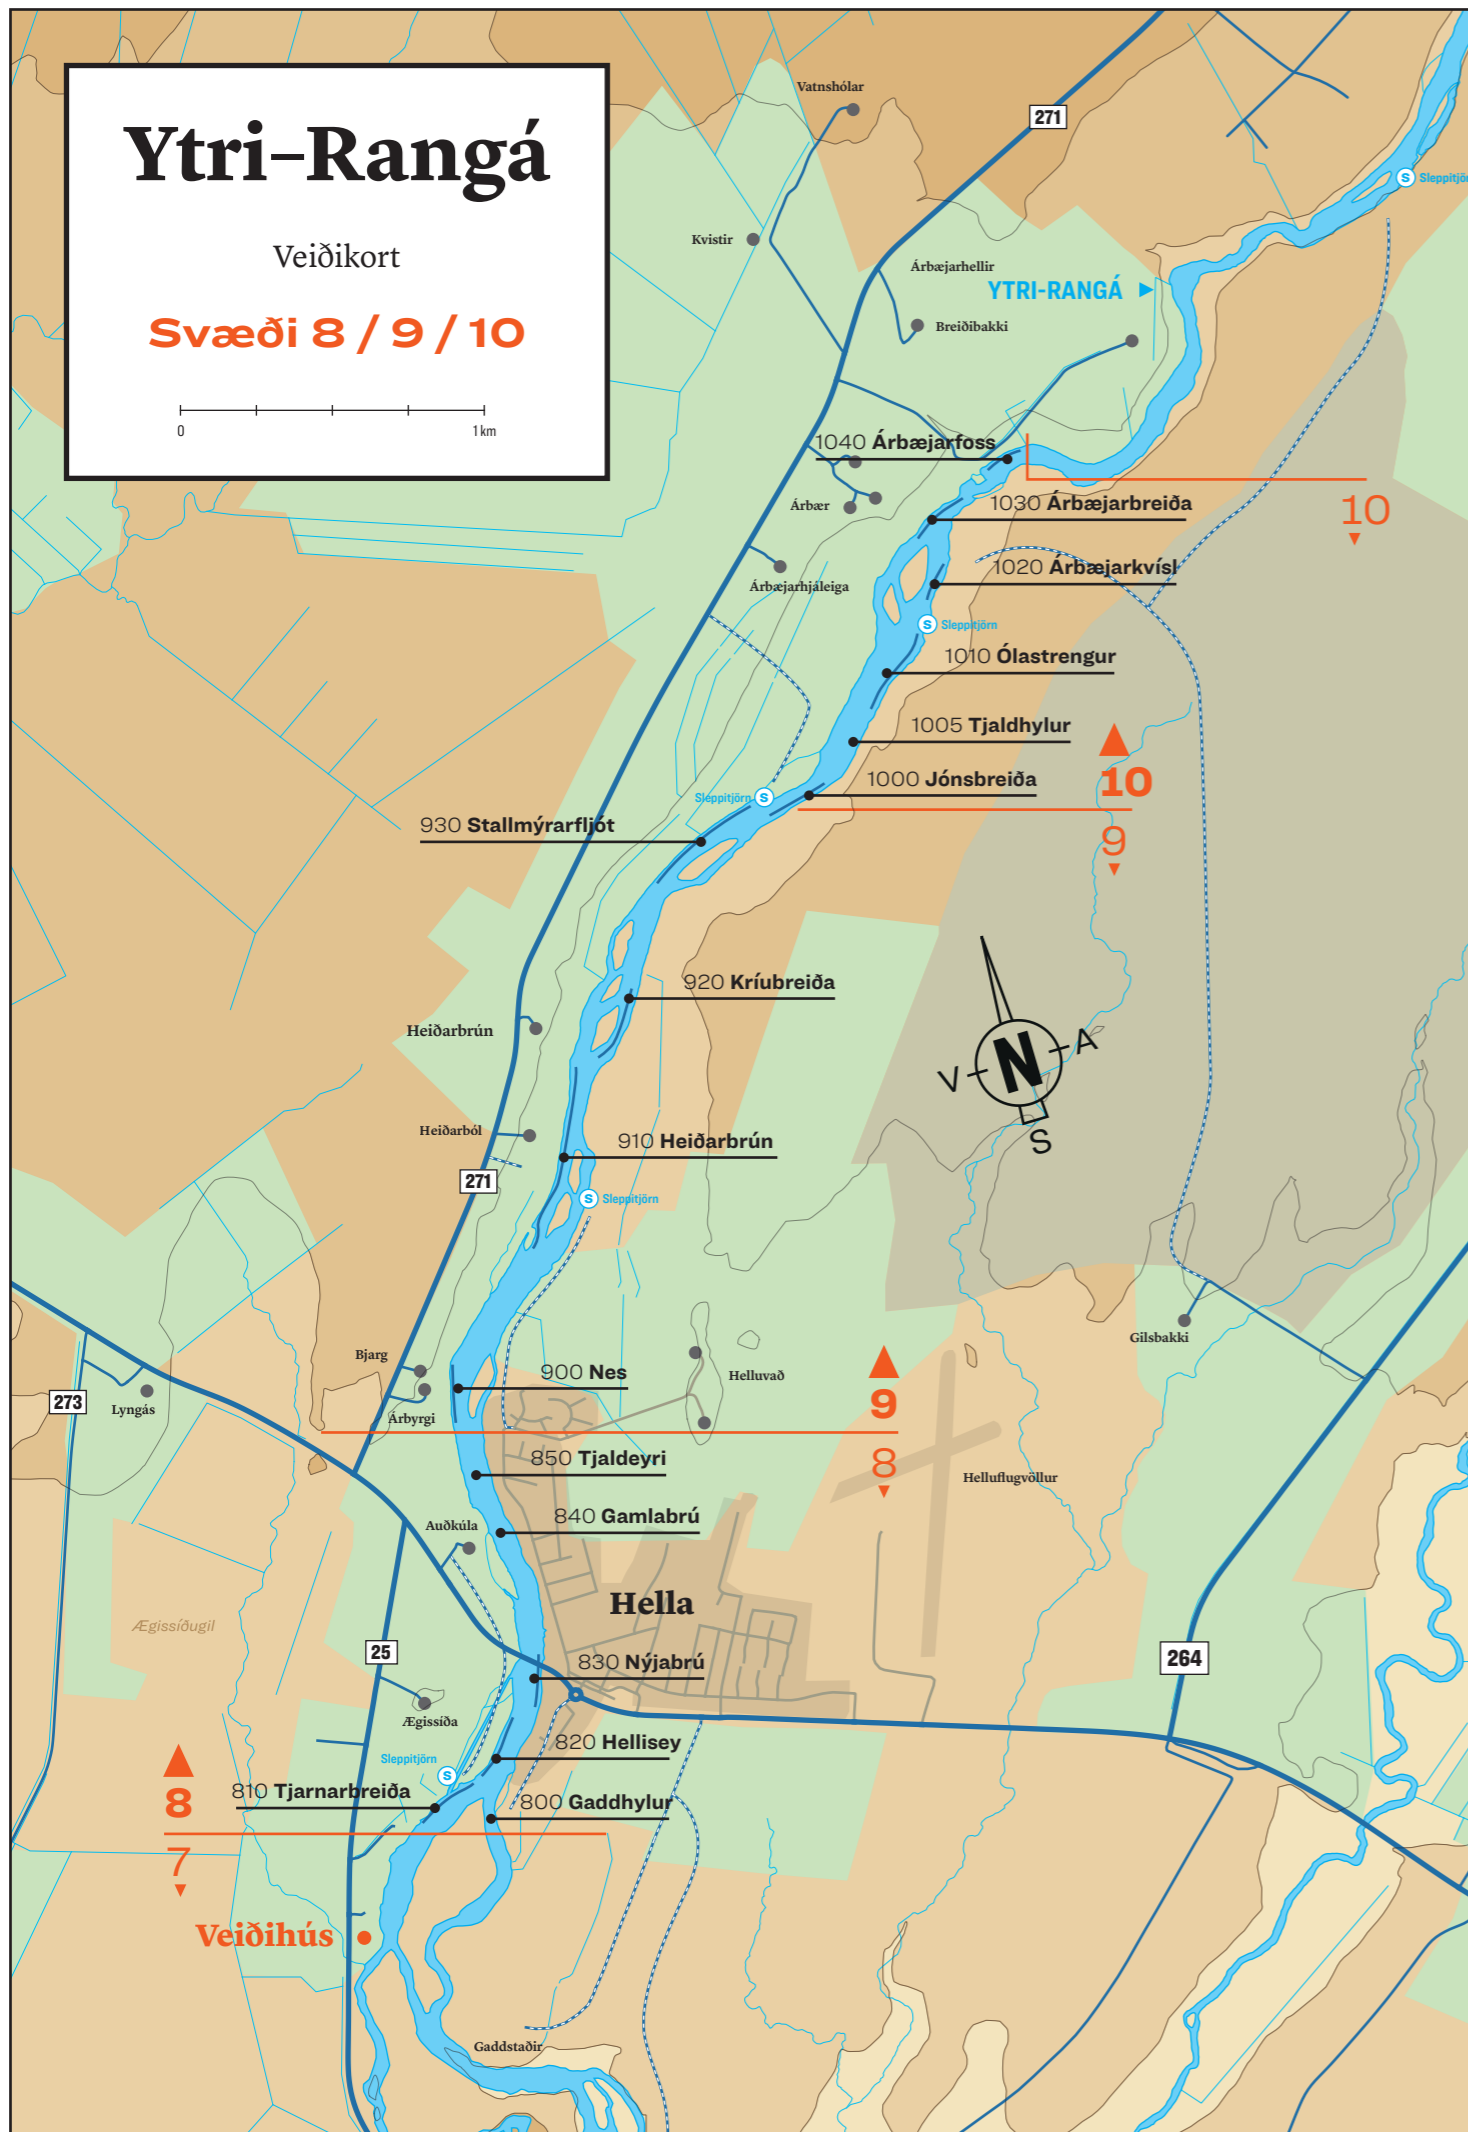

Ytri-Rangá

Veiðikort

Svæði 8 / 9 / 10

Ytri-Rangá

Yfirlitskort

Öllum hrygnum stærr en 68 cm skal setja í kistur og láta veiðivörð vita. Ef ekki er mögulegt að setja fiskinn í kistu er skylt að sleppa honum í ána aftur.