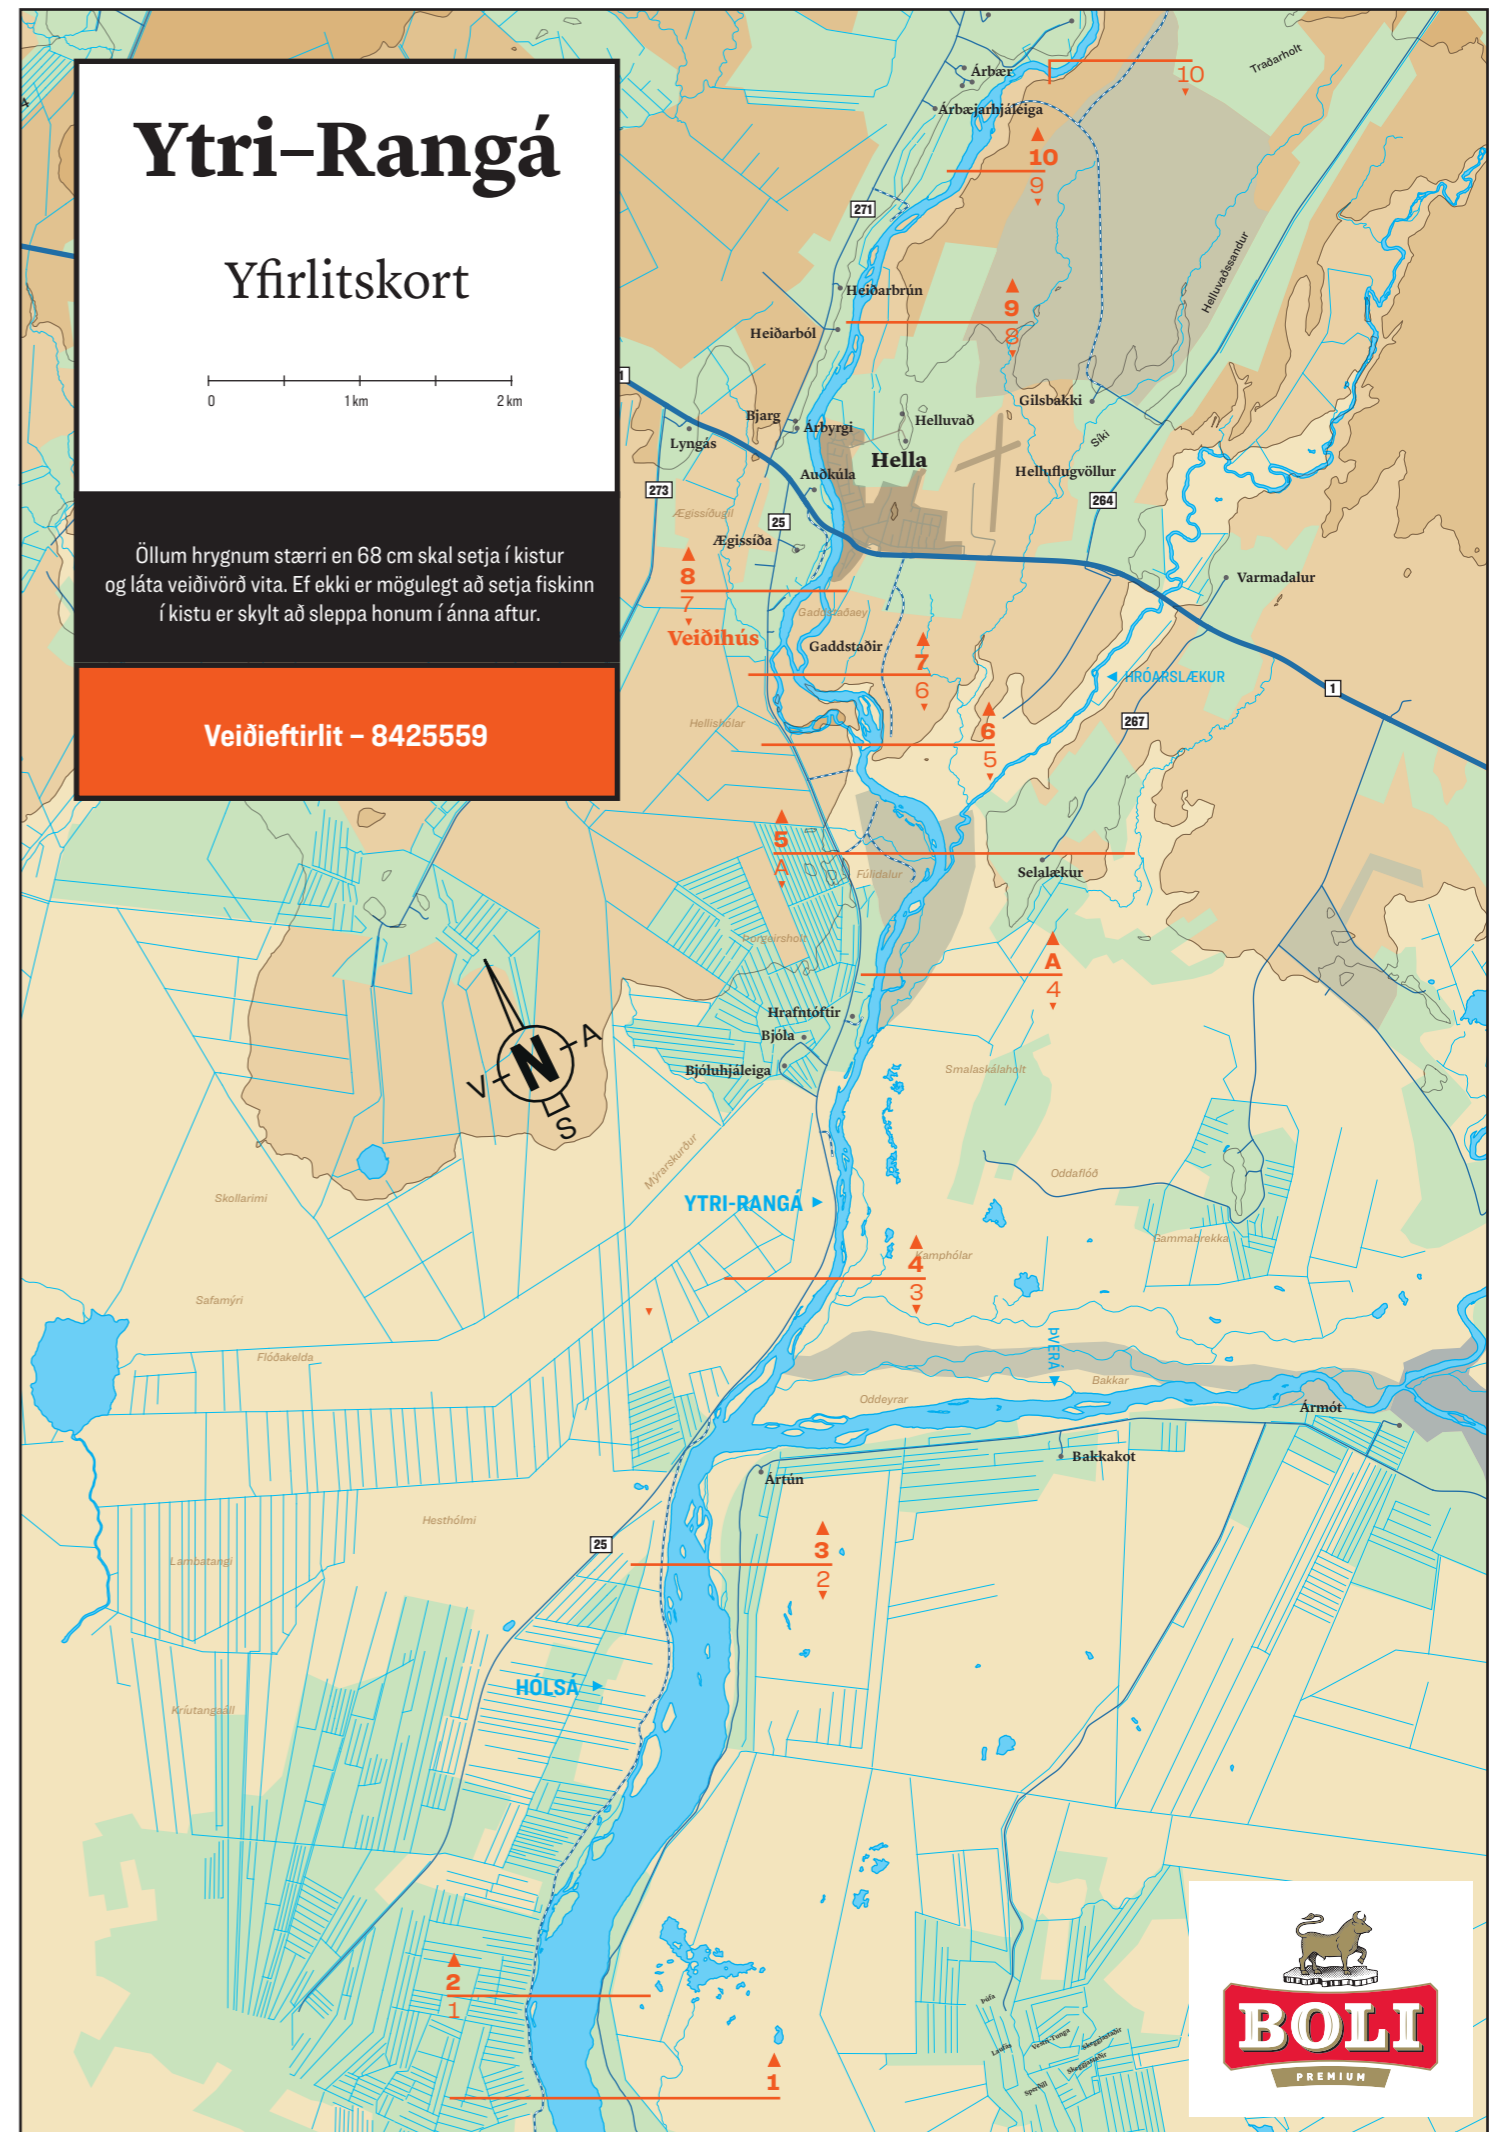

Ytri-Rangá

Yfirlitskort

Öllum hrygnum stærr en 68 cm skal setja í kistur og láta veiðivörð vita. Ef ekki er mögulegt að setja fiskinn í kistu er skylt að sleppa honum í ána aftur.

Veiðieftirlit - 8425559