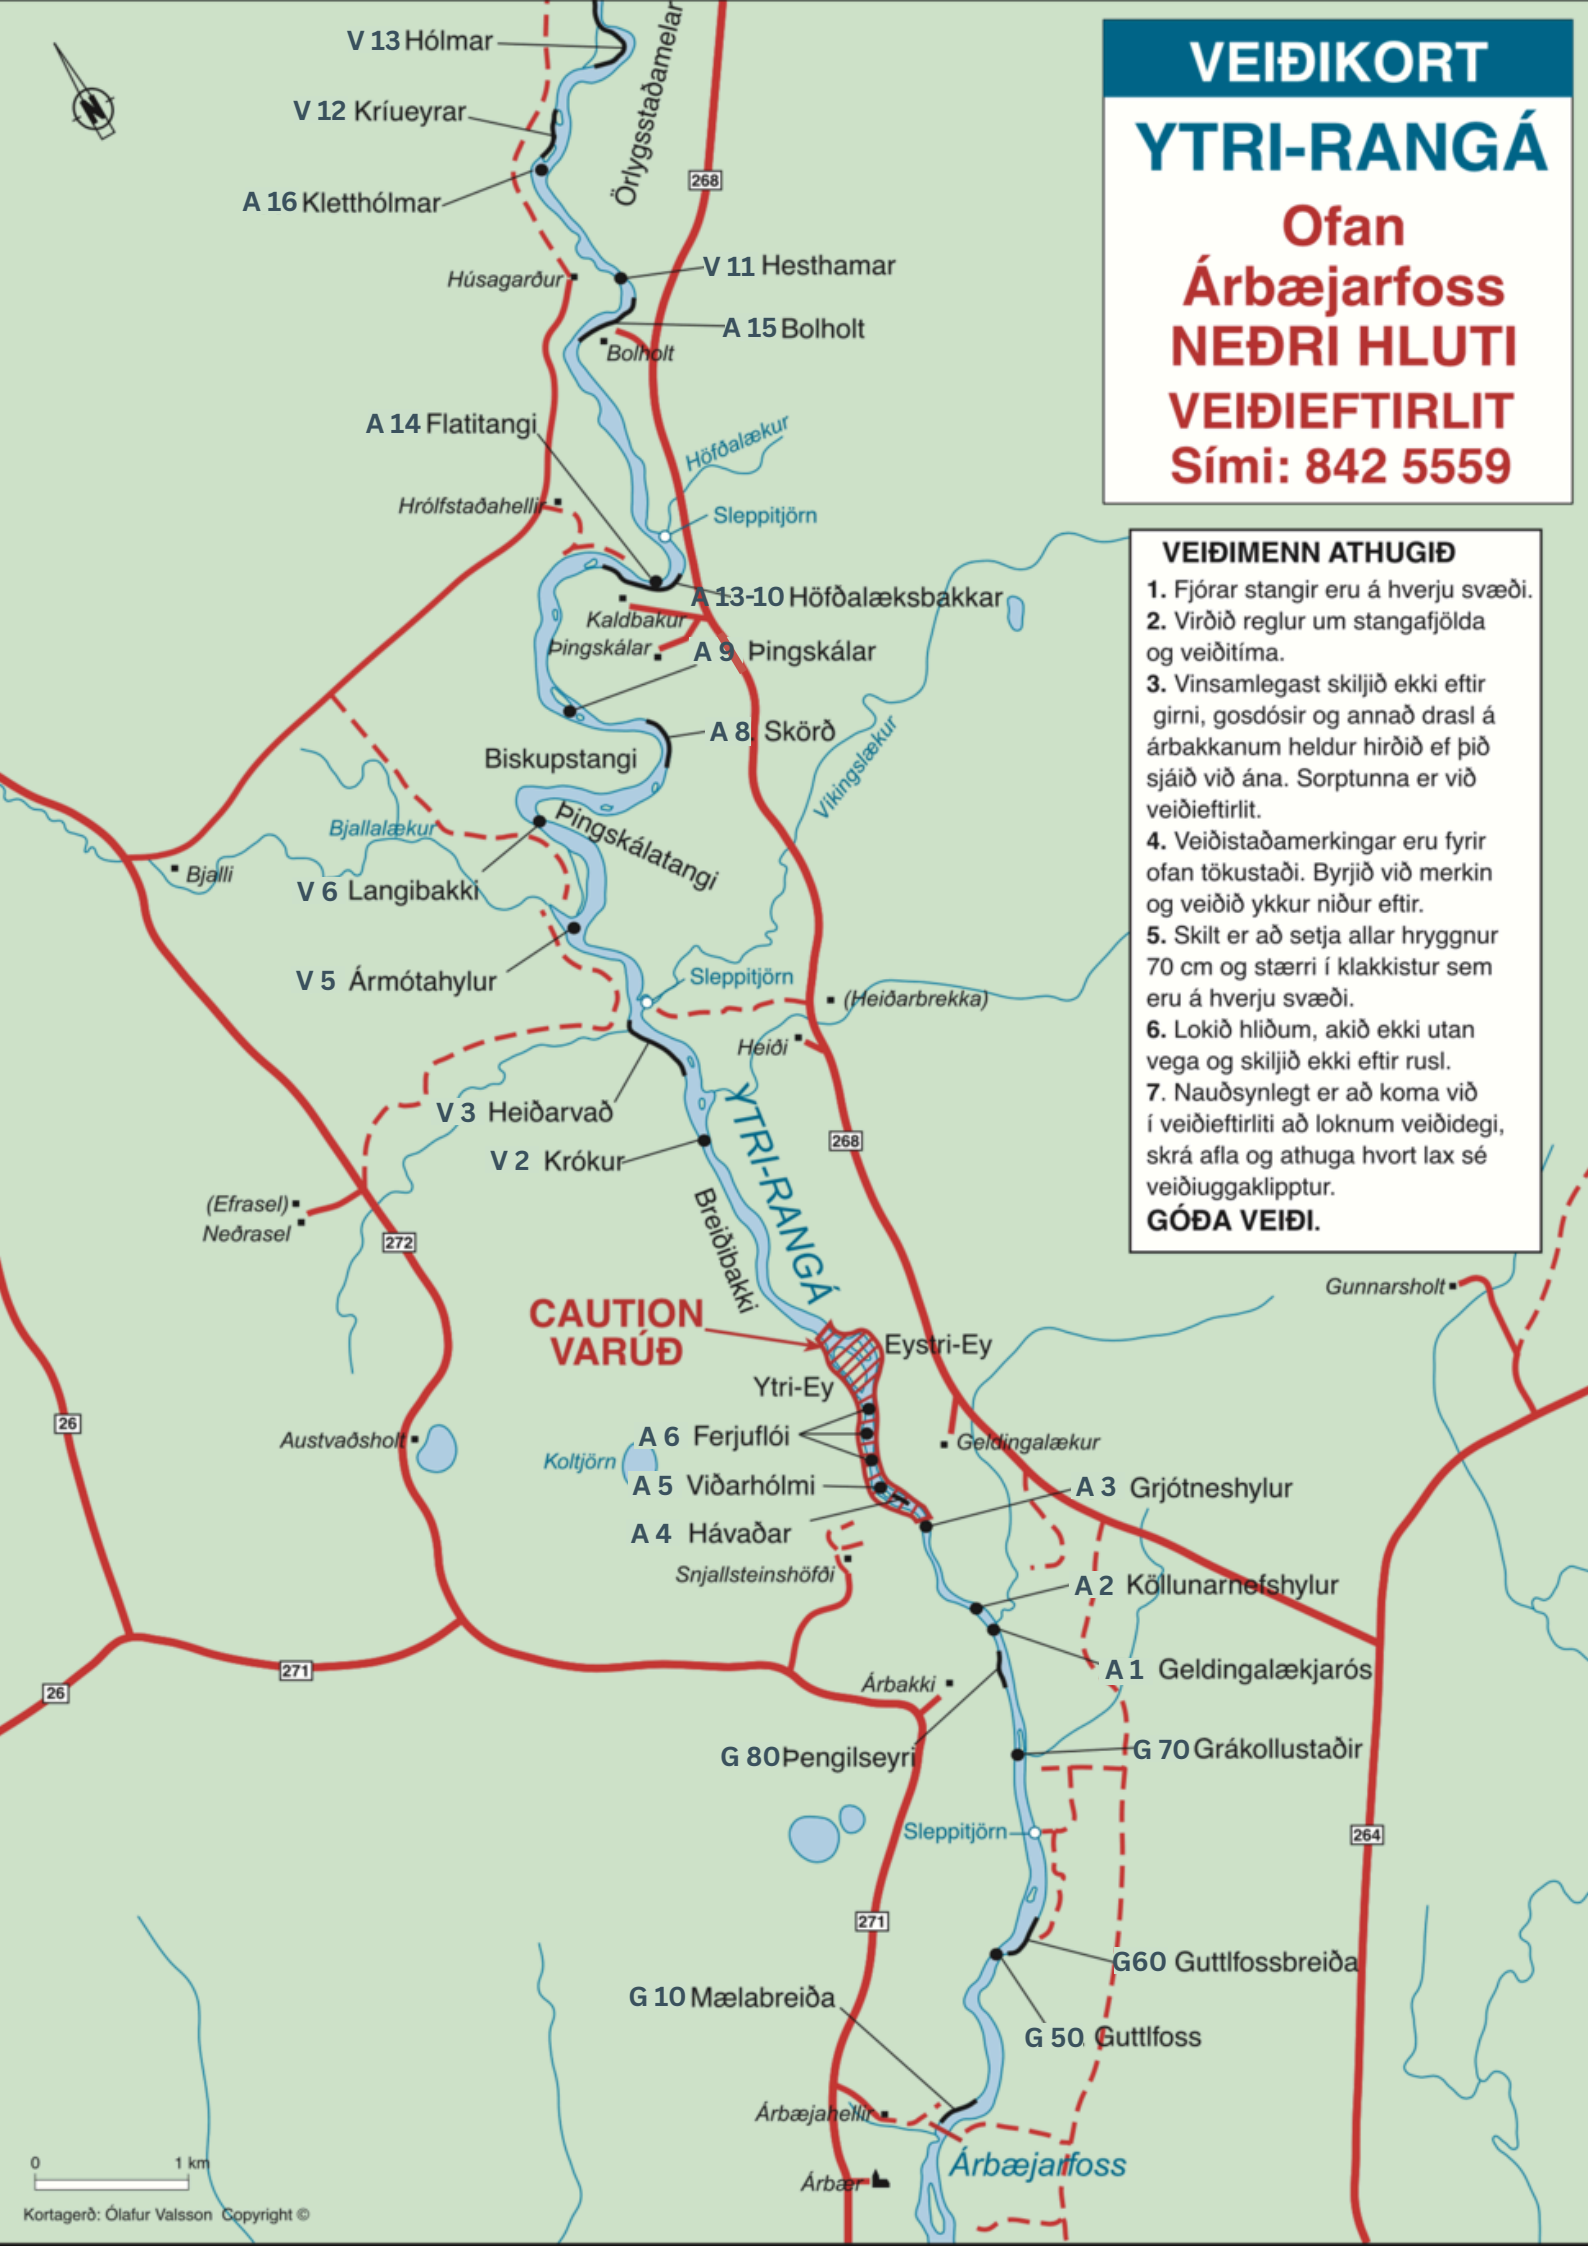

VEIÐIKORT YTRI-RANGÁ

**Ofan
Árbæjarfoss
NEÐRI HLUTI
VEIÐIEFTIRLIT
Sími: 842 5559**

VEIÐIMENN ATHUGIÐ

1. Fjórar stangir eru á hverju svæði.
2. Virðið reglur um stangafjölda og veiðitíma.
3. Vinsamlegast skiljið ekki eftir girni, gosdósir og annað drasl á árbakkanum heldur hirið ef þið sjáið við ána. Sorptunna er við veiðieftirlit.
4. Veiðistaðamerkingar eru fyrir ofan tókustaði. Byrjið við merkin og veiðið ykkur niður eftir.
5. Skilt er að setja allar hryggjur 70 cm og stærri í klakkistur sem eru á hverju svæði.
6. Lokið hliðum, akið ekki utan vega og skiljið ekki eftir rusl.
7. Nauðsynlegt er að koma við í veiðieftirliti að loknum veiðidegi, skrá aflla og athuga hvort lax sé veiðiuggaklipptur.

GÓÐA VEIÐI.

**CAUTION
VARUÐ**

0 1 km